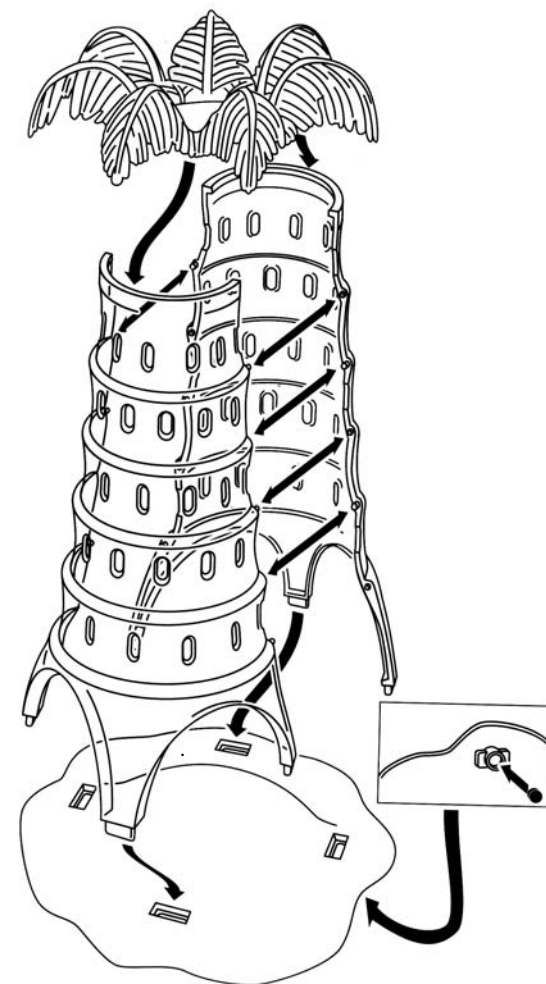

¡A JUGAR!

1. El menor de los jugadores empieza.
2. Cuando sea tu turno, tira el dado y cuidadosamente saca el árbol una varita del color que te salió en el dado, siempre sacando varitas del nivel más alto primero.
3. Si se cae algún mono del árbol, te toca quedártelo.
4. Si ya no quedan varitas del color que te salió, no tienes que sacar nada y le toca al siguiente jugador.
5. Siganse turnando (en dirección de las manecillas del reloj) hasta que todos los monos se hayan caído del árbol.
6. ¡El jugador que menos monos tenga es el ganador!